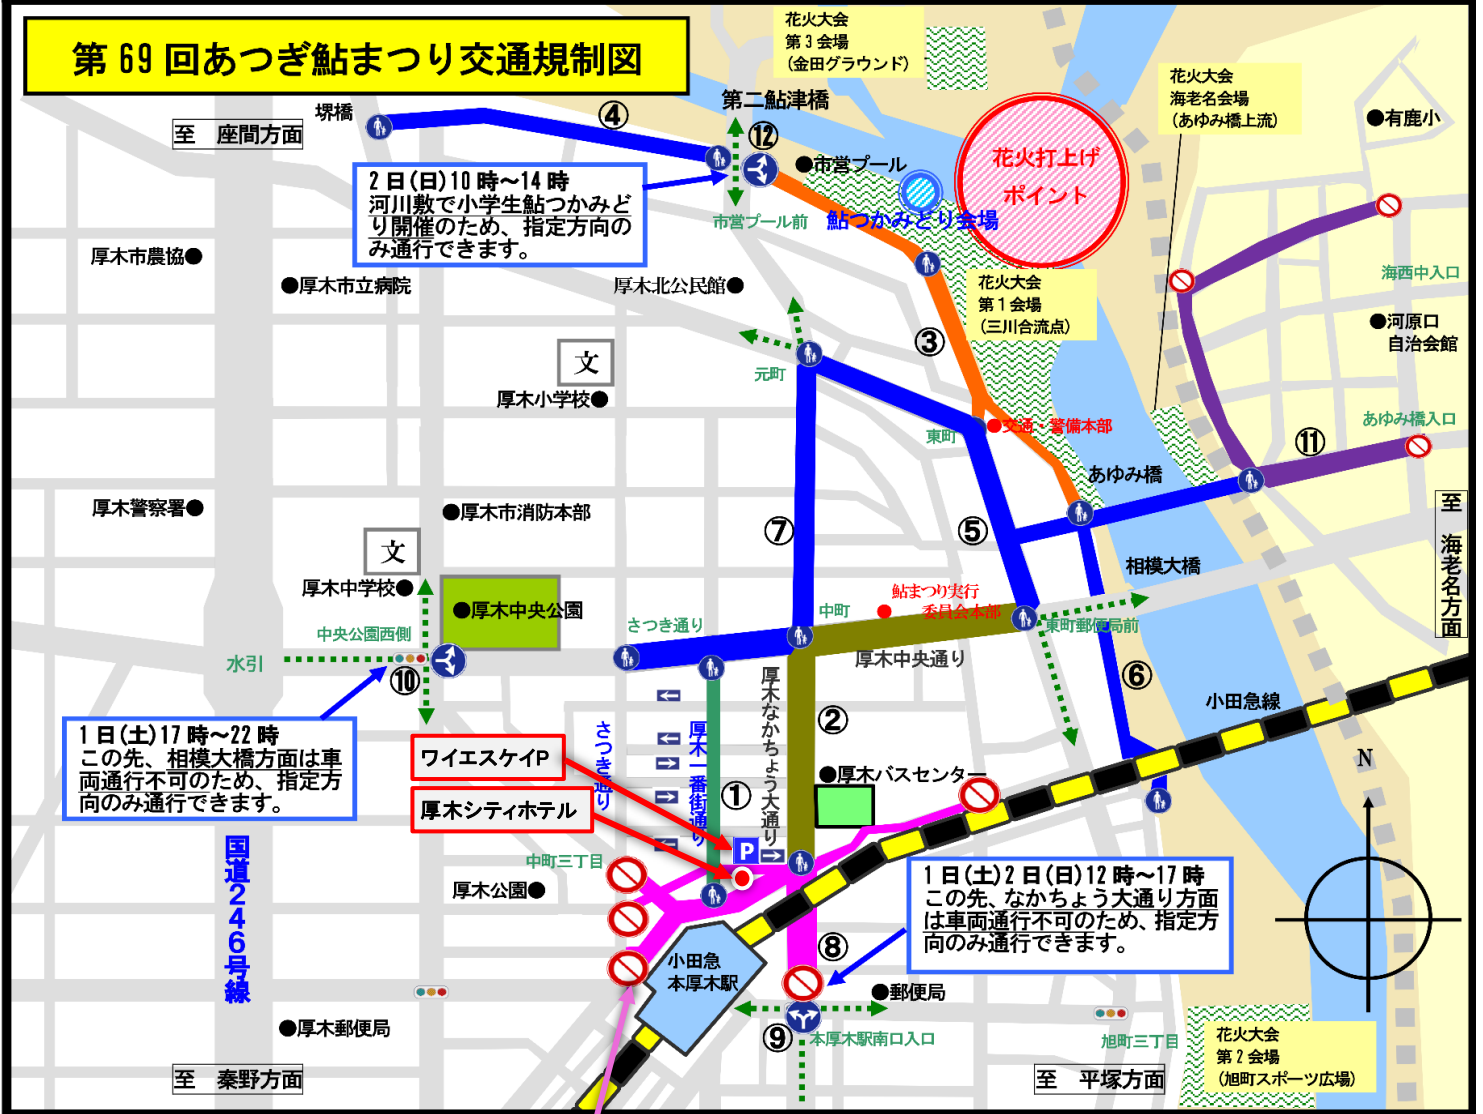

# あつぎ鮎まつり会場周辺の皆様へ

あつぎ鮎まつり開催に伴い、以下のとおり交通規制が実施されますので御理解・御協力をお願いいたします。

## 第69回あつぎ鮎まつり交通規制図

2日(日)10時~14時  
河川敷で小学生鮎つかみどり開催のため、指定方向のみ通行できます。

1日(土)17時~22時  
この先、相模大橋方面は車両通行不可のため、指定方向のみ通行できます。

1日(土)2日(日)12時~17時  
この先、なかちよう大通り方面は車両通行不可のため、指定方向のみ通行できます。

#### 歩行者用道路(交通規制)

- 厚木一番街通り (通常通り) 7時から22時まで...①
- 厚木中央通り 12時から22時まで...②
- 厚木なかちよう大通り 12時から22時まで...③
- 市営プール前~東町~あゆみ橋入口 12時から22時まで...④
- 堺橋~市営プール前 17時から22時まで...⑤⑥⑦
- 元町~東町~あゆみ橋~東町郵便局前
- あゆみ橋入口~厚木神社裏~小田急ガード下先
- 元町~中町~さつき通り

#### 歩行者用道路(交通規制)

- 厚木一番街通り (通常通り) 7時から22時まで...①
- 厚木中央通り 12時から17時まで...②
- 指定方向外進行禁止(交通規制) 12時から17時まで...⑨
- 市営プール前交差点 10時から14時まで...⑫

- 小学生鮎つかみどり 11時から12時まで
- 会場...相模川河川敷(三川合流点)付近